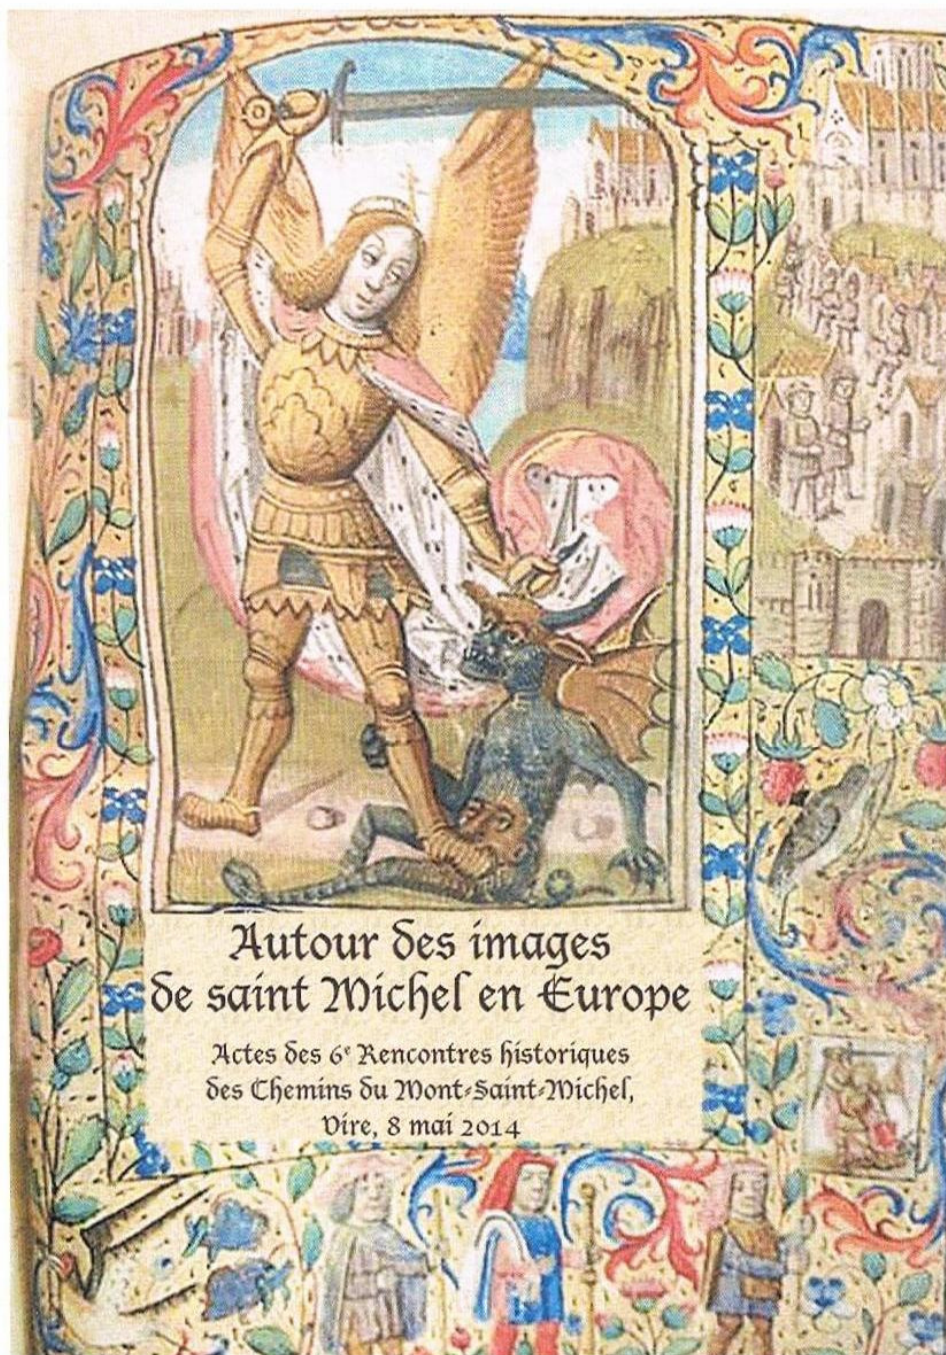

Offre spéciale : Prix de lancement à 13 € (au lieu de 18 €)

Association *Les Chemins de saint Michel*

Les Sixièmes « Rencontres historiques » des Chemins du Mont-Saint-Michel ont eu lieu à Vire (Calvados) le 8 mai 2014.

Les neuf synthèses réunies dans ce volume présentent les résultats de recherches en cours sur les représentations de saint Michel au Moyen Âge et au XVI^e siècle. Elles révèlent la richesse et la variété des images de saint Michel à travers différents pays européens et de découvrir des œuvres méconnues mises en perspective à travers le temps et l'espace.

Table des matières : Henry DECAËNS, *Saint Michel et sa représentation au cours des siècles* (p. 5-12) ; Jacques LE MAHO, *De l'origine de deux reliques montoises, « l'épée et le bouclier de saint Michel »* (p. 13-28) ; Ilona HANS-COLLAS, *Les pèlerinages d'enfants au Mont-Saint-Michel : l'apport d'une image astrologique* (p. 29-48) ; Vincent JUHEL, *Sur quelques images méconnues de saint Michel dans l'art monumental du Moyen Âge en France* (p. 49-62) ; Esther DEHOUX, *Sous la protection de l'Archange ? L'iconographie de saint Michel sur les enseignes de pèlerinage (XIII^e-XVI^e siècles)* (p. 63-80) ; Myriam GALLAND, *Images et culte de saint Michel dans l'ancien comté de Nice (v. 1450-v. 1520)* (p. 81-96) ; Marianne CAILLOUX, *Michael Archangelus cum diabolo disputans altercatur : images peintes d'un archange dans les Alpes occidentales médiévales* (p. 97-116) ; Clémentine DENÈLE, *L'Archange, la balance, l'épée. Saint Michel dans les Jugements derniers italiens de la fin du Moyen Âge (XIII^e-XV^e siècles)* (p. 117-133) ; Paulino RODRIGUEZ BARRAL, *Saint Michel et le Purgatoire : iconographie dans la Couronne d'Aragon* (p. 133-156).

Volume 14,5 x 21 cm, 158 pages, tout couleur, 72 illustrations couleur.

Publication réalisée avec le soutien de la Ville de Vire, de la DRAC Normandie et du Club des mécènes du patrimoine de l'Orne

Date de parution : 8 mai 2016.